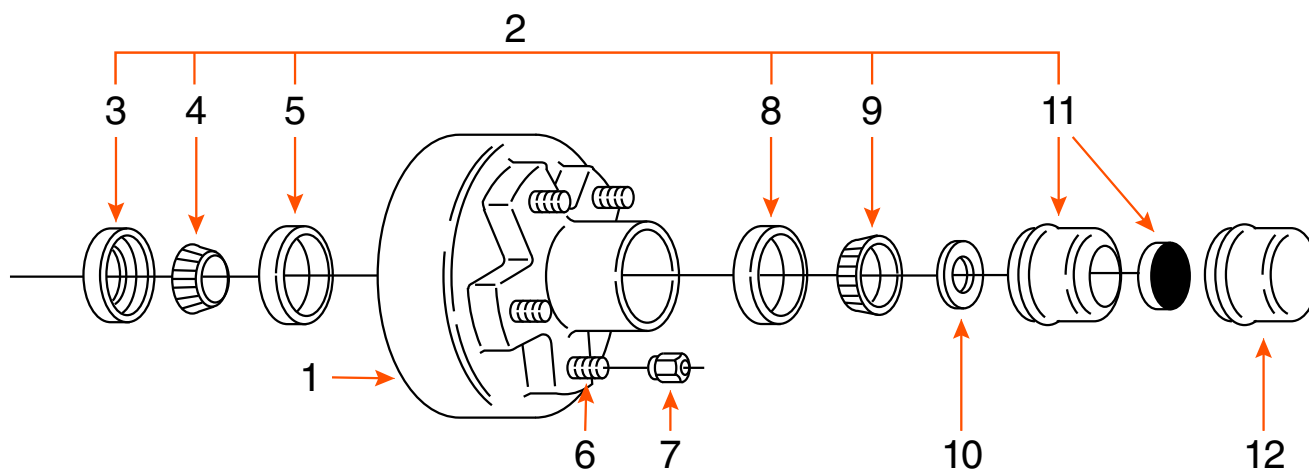

## TAMBOUR 5 GOUJONS (COMPLET) / 5 STUDS DRUM (KIT)

TYPE	CAPACITÉ CAPACITY	FREIN BRAKE	BOLT CIRCLE	ROUE WHEEL	MARQUE BRAND
GRAISSE / GREASE	2K	HYDRAULIQUE HYDRAULIC	5 SUR 4,5" / 5 ON 4,5"	10" - 15"	

COMPOSANTE COMPONENT	DESCRIPTION	PRODUIT PRODUCT
1	TAMBOUR 7" X 1 <sup>3/4</sup> " DRUM	HD7H 1
2	ENSEMBLE DE ROULEMENT / BEARING KIT	ROUL1XS
3	JOINT D'ÉTANCHÉITÉ / SEAL	1789
4	ROULEMENT INTÉRIEUR 1" INNER BEARING CONE	44643
5	CAGE INTÉRIEURE / INNER BEARING CUP	44610
6	GOUJON / STUD	1/2"
7	ÉCROU DE ROUE / WHEEL NUT	60132
8	CAGE EXTÉRIEURE / OUTER BEARING CUP	44610
9	ROULEMENT EXTÉRIEUR 1" OUTER BEARING CONE	44643
10	RONDELLE MANDRIN / SPINDLE WASHER	6052
11	BOUCHON «E-Z LUBE» CAP	1446
12	BOUCHON / CAP	1445*